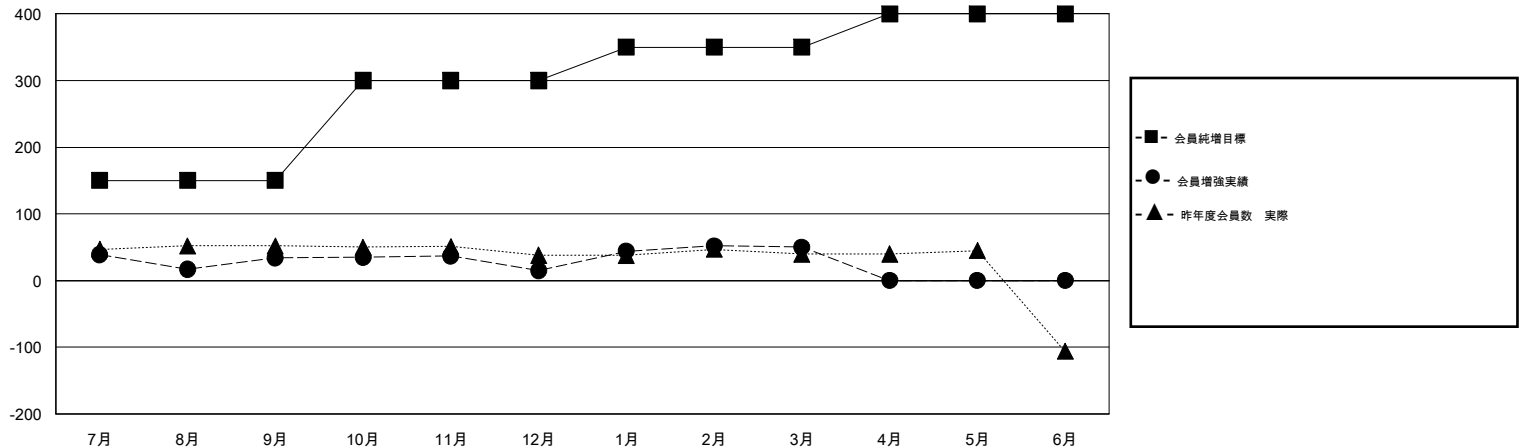

MONTHLY MEMBERSHIP PROGRESS REPORT

District 335 C

Results as of: 3/31/2020

GMT:

地域 JAPAN

GMT会則地域

| クラブ | | | | 名 | | | |
|----------------|--------|------|-------|----------------|--------|--------|------------------|
| 結果 : 2019-2020 | | | | 結果 : 2019-2020 | | | |
| 四半期 | 新クラブ目標 | 新クラブ | 解散クラブ | 四半期 | 会員純増目標 | 会員増強実績 | 退会者 (転籍を含む) 実際 |
| 7月/8月/9月 | 0 | 0 | 1 | 7月/8月/9月 | 150 | 111 | 67 |
| 10月/11月/12月 | 1 | 0 | 0 | 10月/11月/12月 | 150 | 58 | 77 |
| 1月/2月/3月 | 0 | 0 | 0 | 1月/2月/3月 | 50 | 83 | 46 |
| 4月/5月/6月 | 0 | 0 | 0 | 4月/5月/6月 | 50 | 0 | 0 |

新クラブ目標及び実績累計

会員目標及び実績累計

| | | |
|----------|--------------------------------------|-------------------|
| 解散クラブ: 1 | 76 CLUBS OF 108 一名以上の新会員を登録 | 男女別 |
| 退会者 | | 男性 3,238 (82.25%) |
| 物故会員 33 | | 女性 699 (17.75%) |
| クラブ解散 22 | 会員累計データを見るには、ここをクリック | 世帯主/家族会員合計 740 |
| その他 135 | | 国際会費半額の家族会員 376 |
| 合計 190 | | |