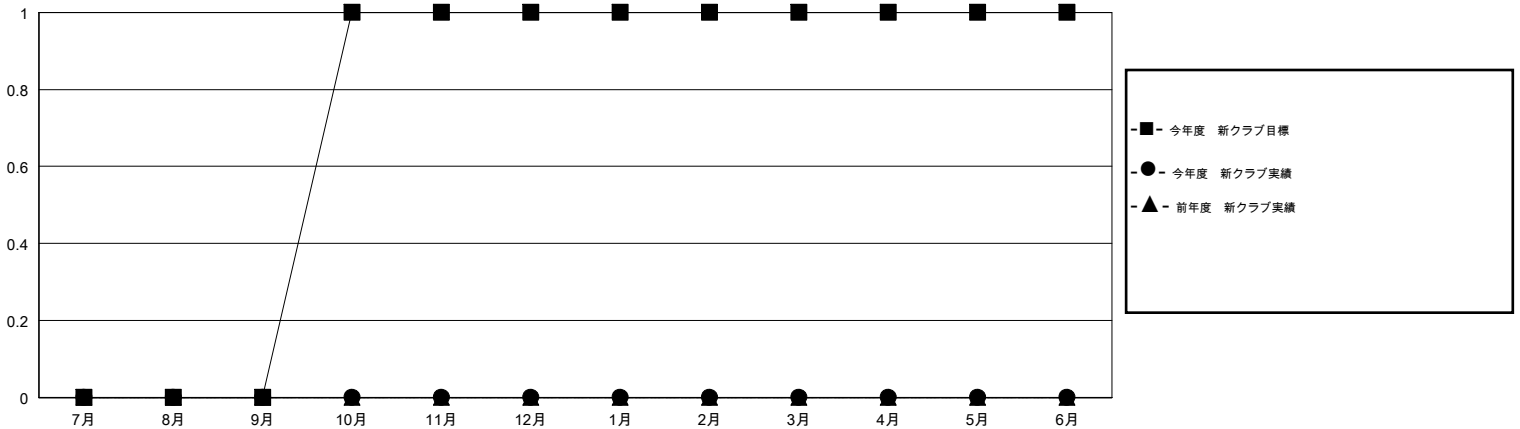

MONTHLY MEMBERSHIP PROGRESS REPORT

District 335 C

Results as of: 3/31/2020

GMT:

地域 JAPAN

GMT会則地域

| クラブ | | | | 名 | | | |
|----------------|--------|------|-------|----------------|--------|--------|------------------|
| 結果 : 2019-2020 | | | | 結果 : 2019-2020 | | | |
| 四半期 | 新クラブ目標 | 新クラブ | 解散クラブ | 四半期 | 会員純増目標 | 会員増強実績 | 退会者 (転籍を含む) 実際 |
| 7月/8月/9月 | 0 | 0 | 1 | 7月/8月/9月 | 150 | 111 | 67 |
| 10月/11月/12月 | 1 | 0 | 0 | 10月/11月/12月 | 150 | 58 | 77 |
| 1月/2月/3月 | 0 | 0 | 0 | 1月/2月/3月 | 50 | 83 | 46 |
| 4月/5月/6月 | 0 | 0 | 0 | 4月/5月/6月 | 50 | 0 | 0 |

新クラブ目標及び実績累計

会員目標及び実績累計

| | | |
|----------|--------------------------------------|-------------------|
| 解散クラブ: 1 | 76 CLUBS OF 108 一名以上の新会員を登録 | 男女別 |
| 退会者 | | 男性 3,238 (82.25%) |
| 物故会員 33 | | 女性 699 (17.75%) |
| クラブ解散 22 | 会員累計データを見るには、ここをクリック | 世帯主/家族会員合計 740 |
| その他 135 | | 国際会費半額の家族会員 376 |
| 合計 190 | | |